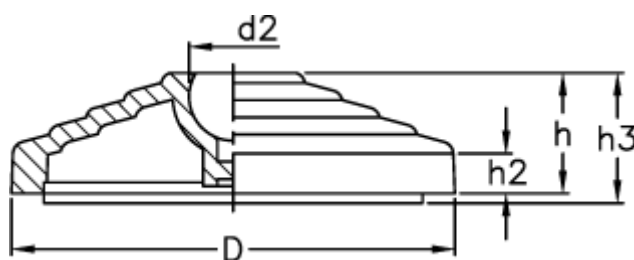

Varenummer: 2310301772
Beskrivelse: E+G justérfod med skridsikker gummi
LV.A-125-24-AS

Mål

D	= 125
d2	= 24
h	= 46
h2	= 15
h3	= 49
Max. belastning (N)	= 28000